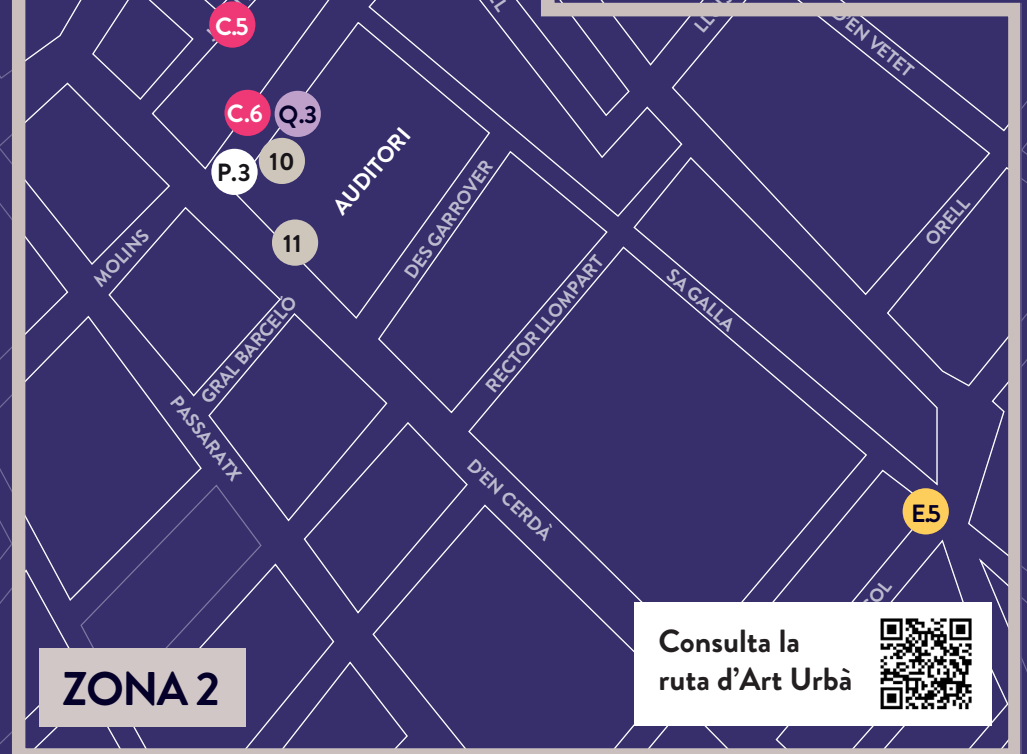

OFERTA GASTRONÒMICA

Santuari de Monti-Sion, Ca sa Viuda
Infineatruck foodtruck, Cosmopolita
foodtruck

Ses Passadores, Es Poltre, Es Terres,
Can Guillem, Pou Florit, n'Hereveta,
Sa Fonda, Ses Forques, l'Escrivania,
Can Botera, Pub Es Farolet, Pub Resquills,
Es Pont, Sa Roqueta

ZONA 1

ZONA 2

Consulta la
ruta d'Art Urbà

NIT D'ART
NIT DE TAST

AGRAÏMENTS

Parròquia de Porreres
Coral de Porreres
Confraria d'Amics del Vi de Porreres

Quintos' 05
Col·legi Verge de Montis-ion
Ceip Climent Serra I Servera