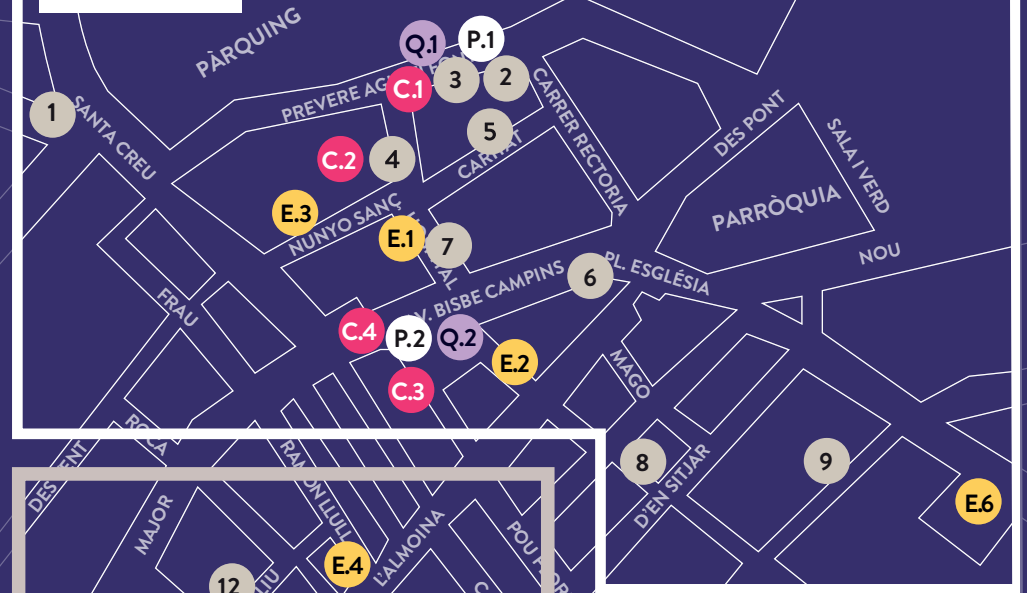

Victòria García Masdeu
C. Caritat 15

Javier Garló
Plaça Santa Catalina Tomàs

Boa Mistura
Sath
Auditori. Cerda, 21

Jaume Molera
Camí Son Fonear

Caterina Vidal
Parc de Calistènia. Camp d'Esports
Ses Forques

MÚSICA

Coral de Porreres
20.30 h Auditori C. Cerda
21.30 h Plaça Santa Catalina Tomàs

*Desfilada itinerant de l'exposició Davantals
a càrrec de la Coral.*

Tomás con Gas i Steve además
20.00 h Museu

ARTISONS, alumnes i professors
20.30 h Auditori C. Almoina

Hot creepers
20.00 h, 21.00 i 22.00 h C. Almoina 40

CELLERS

C1. 3.10
Museu I Fons Artístic

C2. Butxet
L'hospitalet

C3. Mesquida Mora
Ca'n Majoral
Plaça de la Vila

C4. Gallicant
Plaça de la Vila

C5. Can Feliu
Can Feliu. Carrer D'en Feliu 8

C6. Blanca Terra
Auditori. Carrer Almoina

ART SOLIDARI

Plaça de la Vila: A favor de Fundació
Vicente Ferrer, Caputxins de Palma
I Projecte Home. Art amb B, Associació
d'amics de l'Art Contemporani de les Illes
Balears

OFERTA GASTRONÒMICA

Santuari de Monti-Sion, Ca sa Viuda
Infineatruck foodtruck, Cosmopolita
foodtruck

Ses Passadores, Es Poltre, Es Terres,
Can Guillem, Pou Florit, n'Hereveta,
Sa Fonda, Ses Forques, l'Escrivania,
Can Botera, Pub Es Farolet, Pub Resquills,
Es Pont, Sa Roqueta

ZONA 1